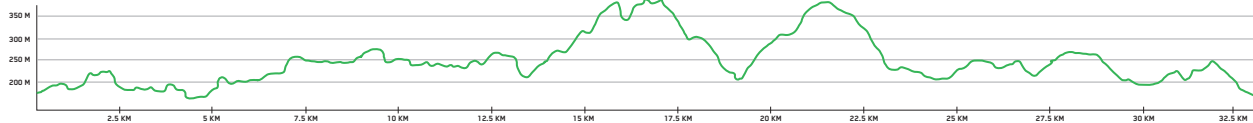

TRAIL — COUREUR DES BOIS DUCHESNAY

— PRÉSENTÉ PAR **HOKA**

34 KM

D+ 870 M

-  POINTS DE SORTIE
-  RAVITOS
-  PREMIERS SOINS