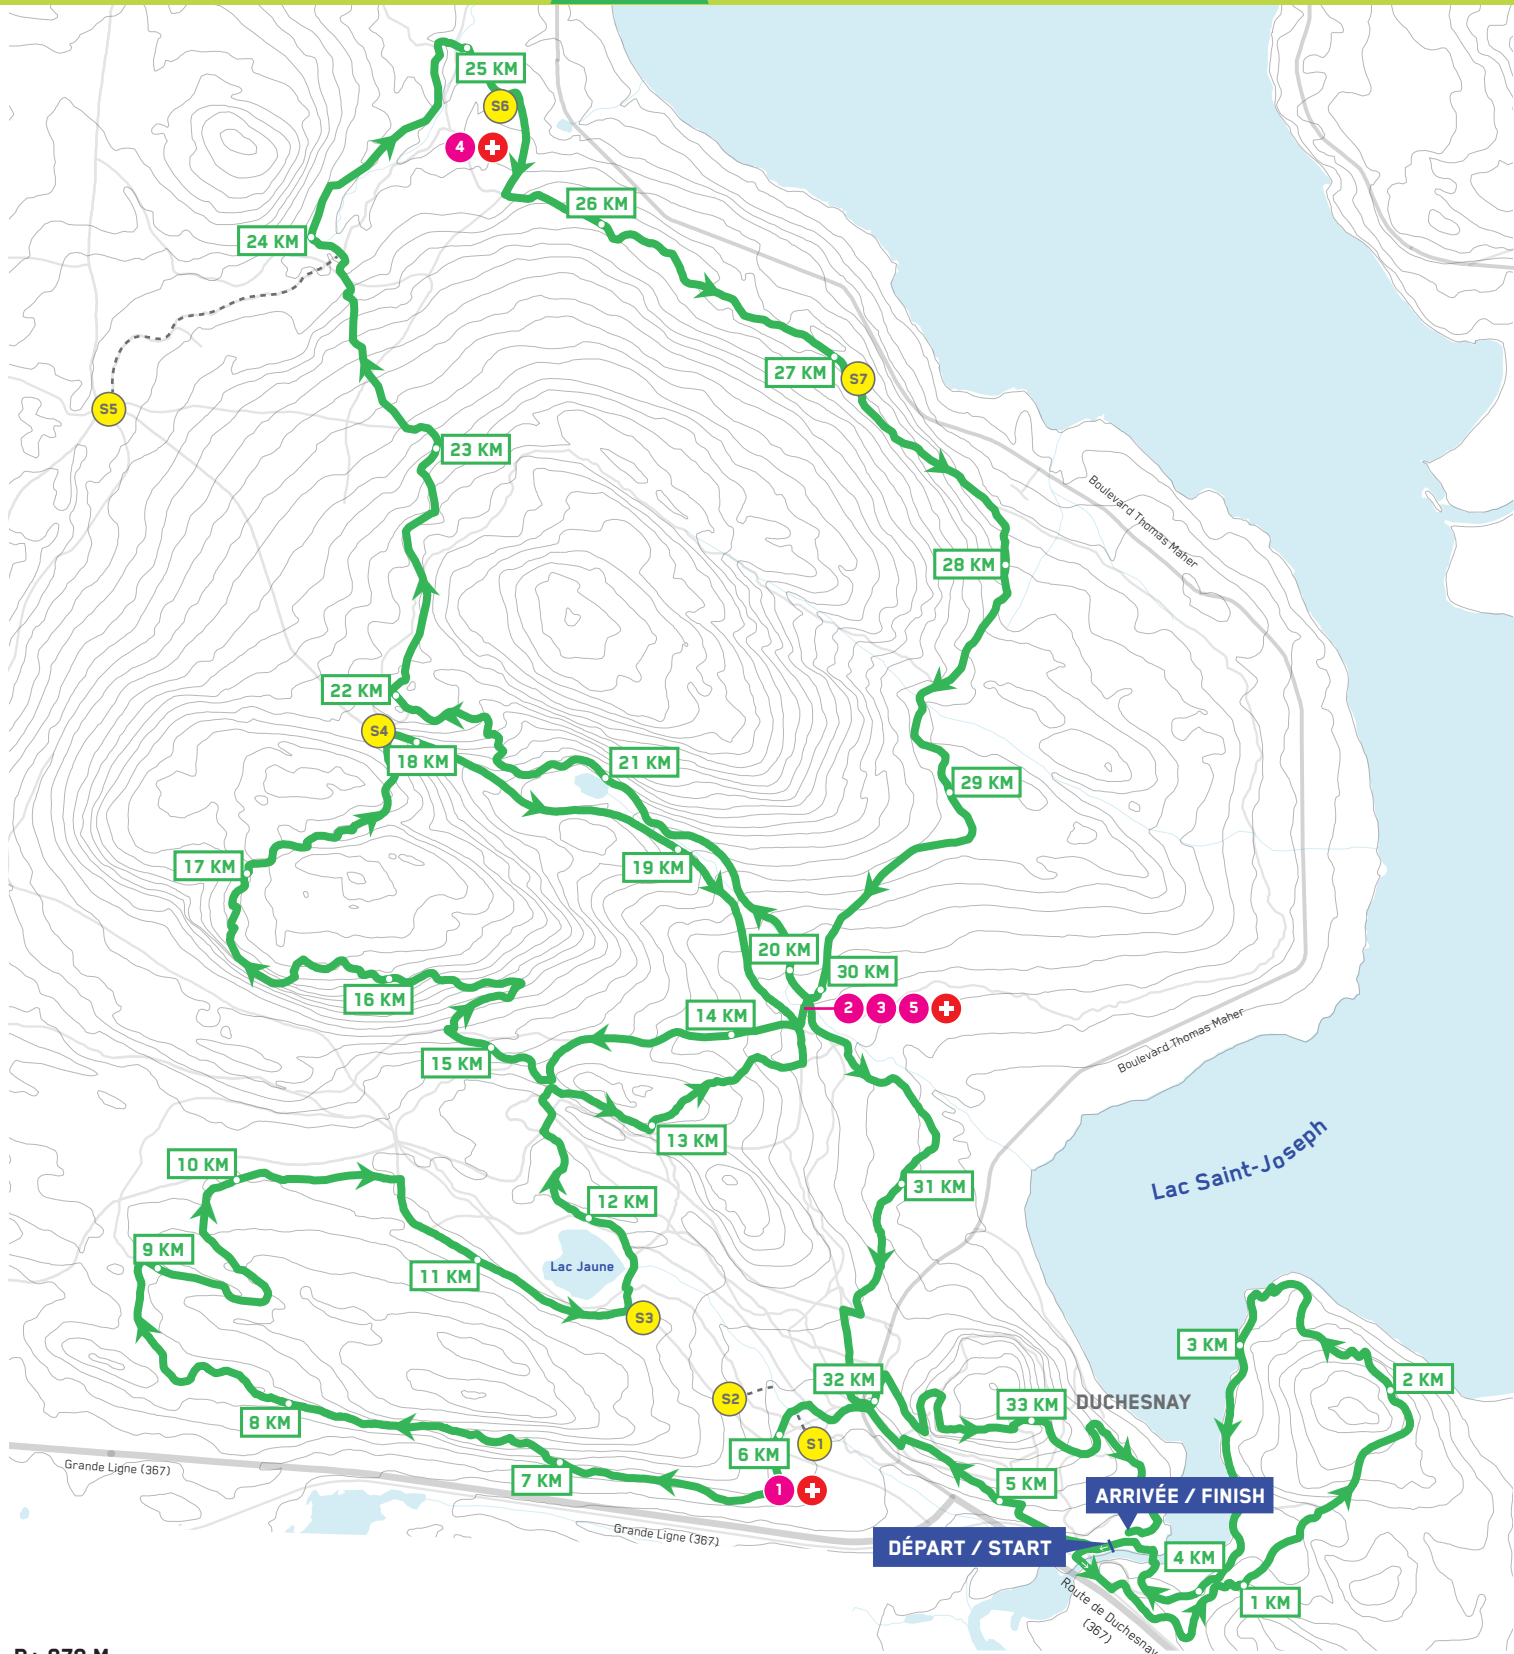

TRAIL — COUREUR DES BOIS DUCHESNAY

— PRÉSENTÉ PAR **HOKA**

34 KM

D+ 870 M

-  POINTS DE SORTIE
-  RAVITOS
-  PREMIERS SOINS