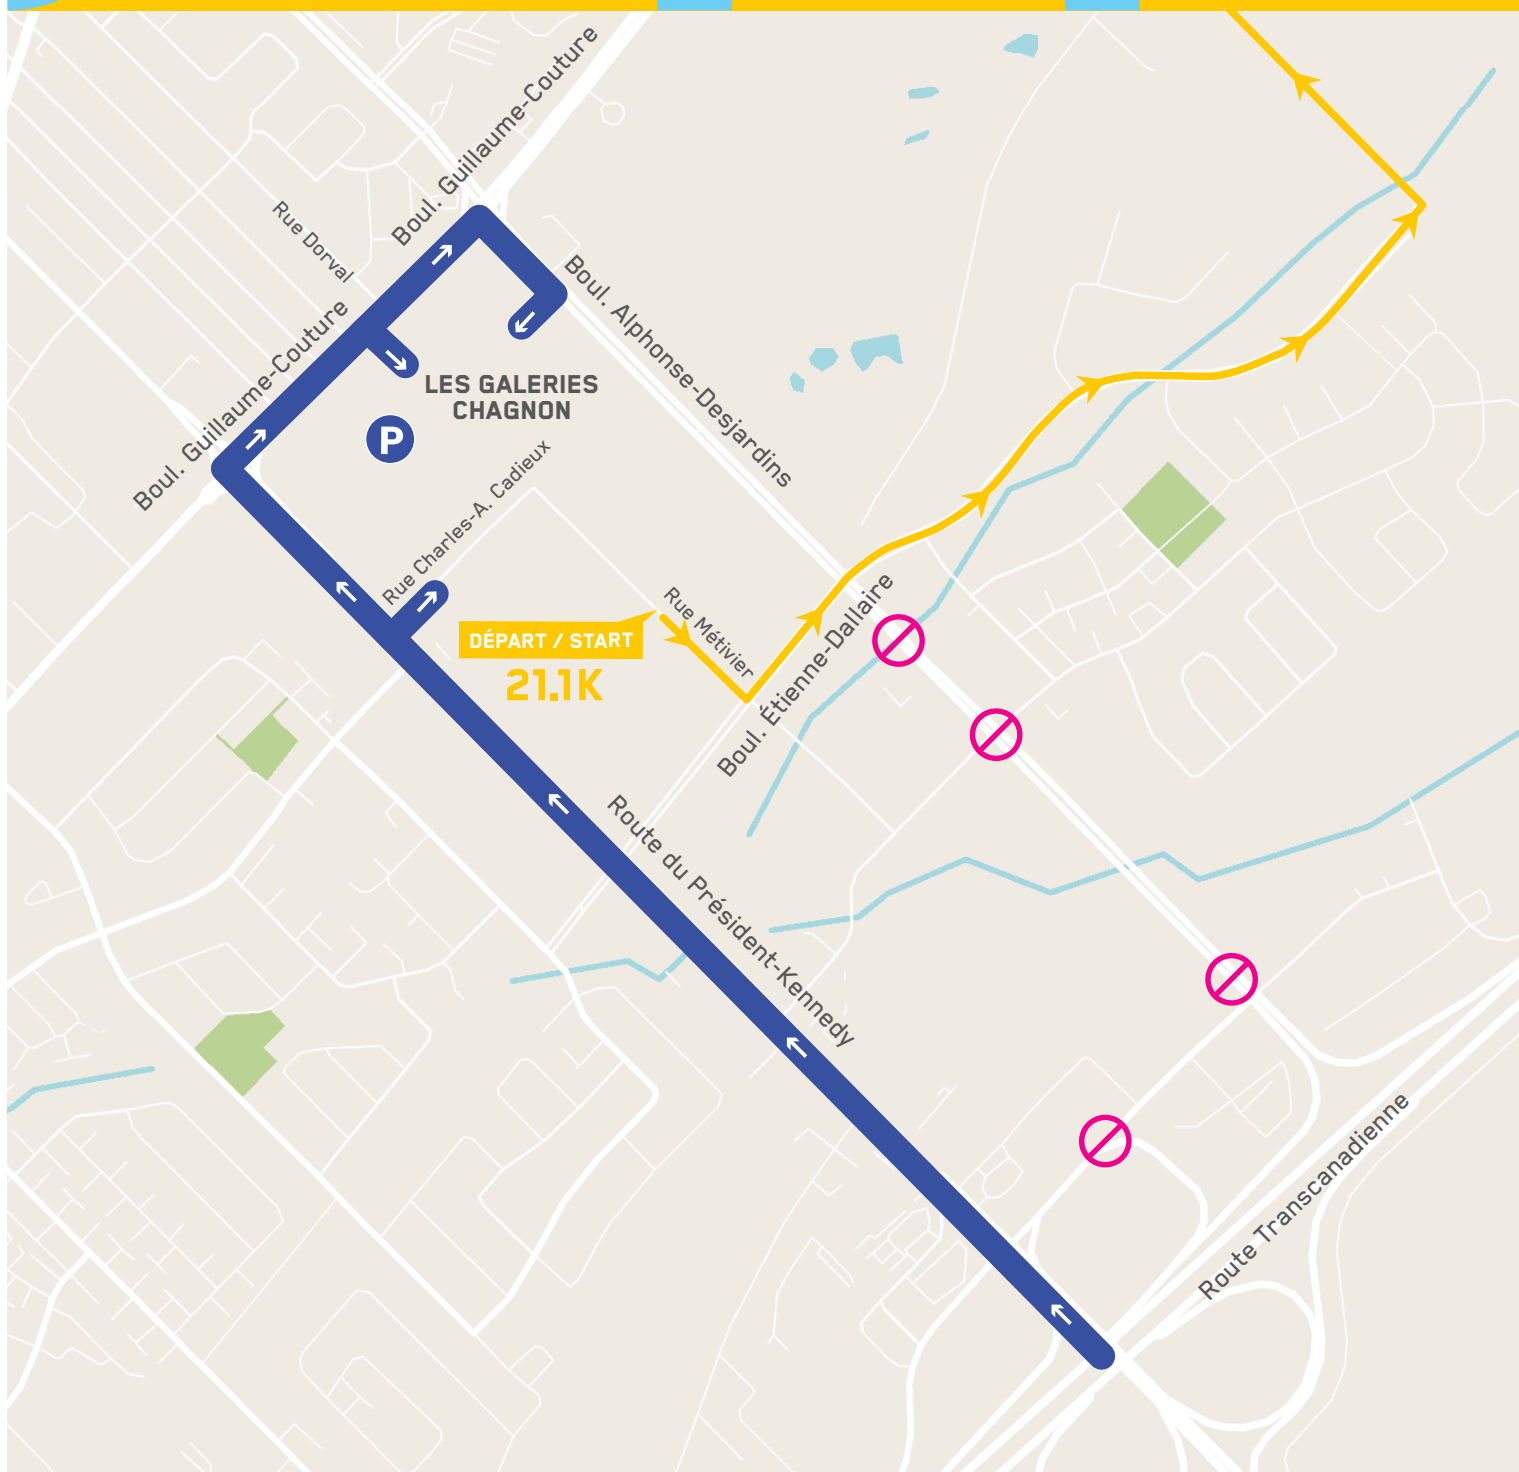

DEMI MARATHON LÉVIS

PROMUTUEL
ASSURANCE

CHEMIN POUR SE RENDRE AU DÉPART DU 21.1 KM

PROMUTUEL
ASSURANCE

LÉGENDE

Site de départ

DÉPART / START

Rues barrées

Routes accessibles

Stationnement

Parcours et direction

SCANNER POUR
L'ITINÉRAIRE
OU CLIQUER [ICI](#)