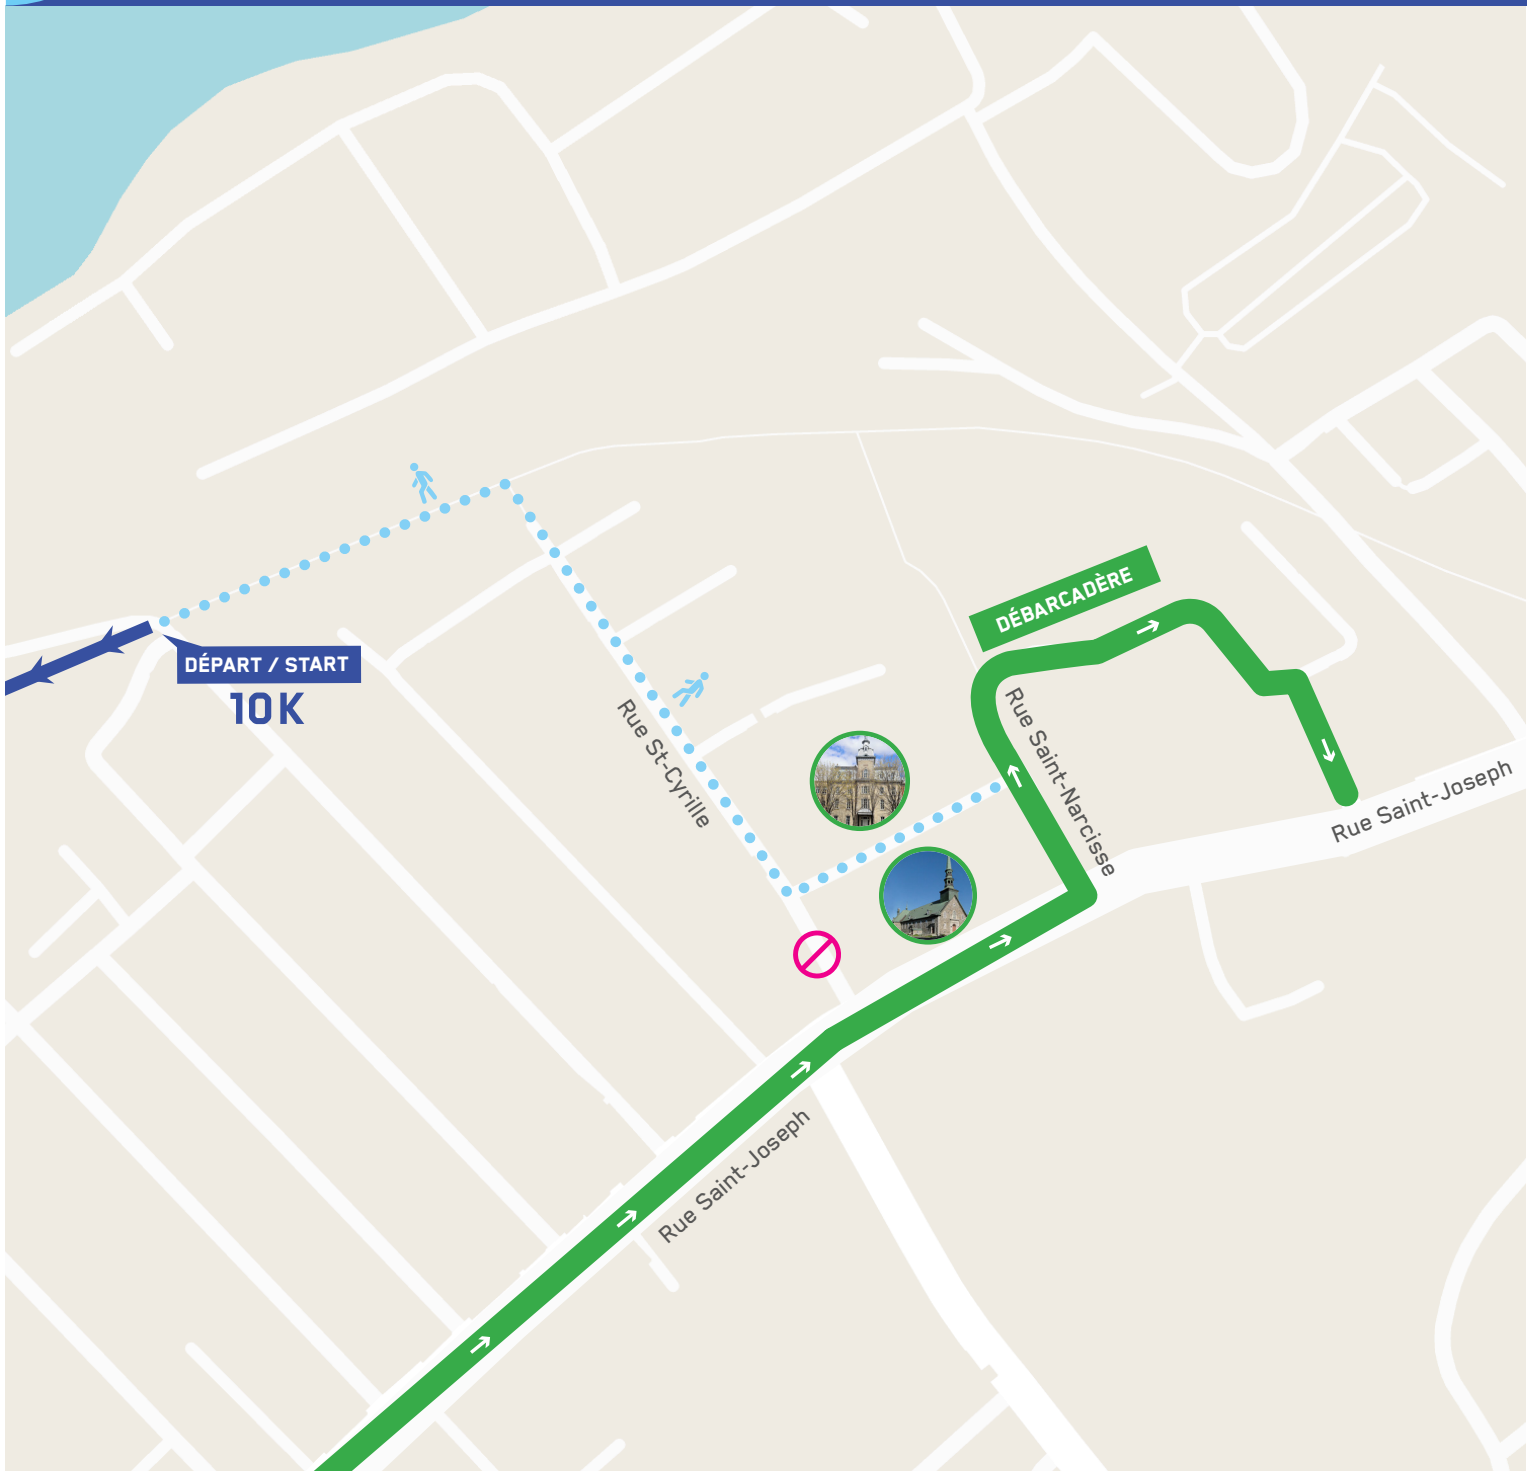

DEMI MARATHON LÉVIS

PROMUTUEL
ASSURANCE

CHEMIN POUR SE RENDRE AU DÉPART DU 10 KM **sports experts**

LÉGENDE

Site de départ **DÉPART / START**

Routes accessibles

Parcours et direction

Rues barrées

Chemin piéton

SCANNER POUR
L'ITINÉRAIRE
OU CLIQUER **ICI**