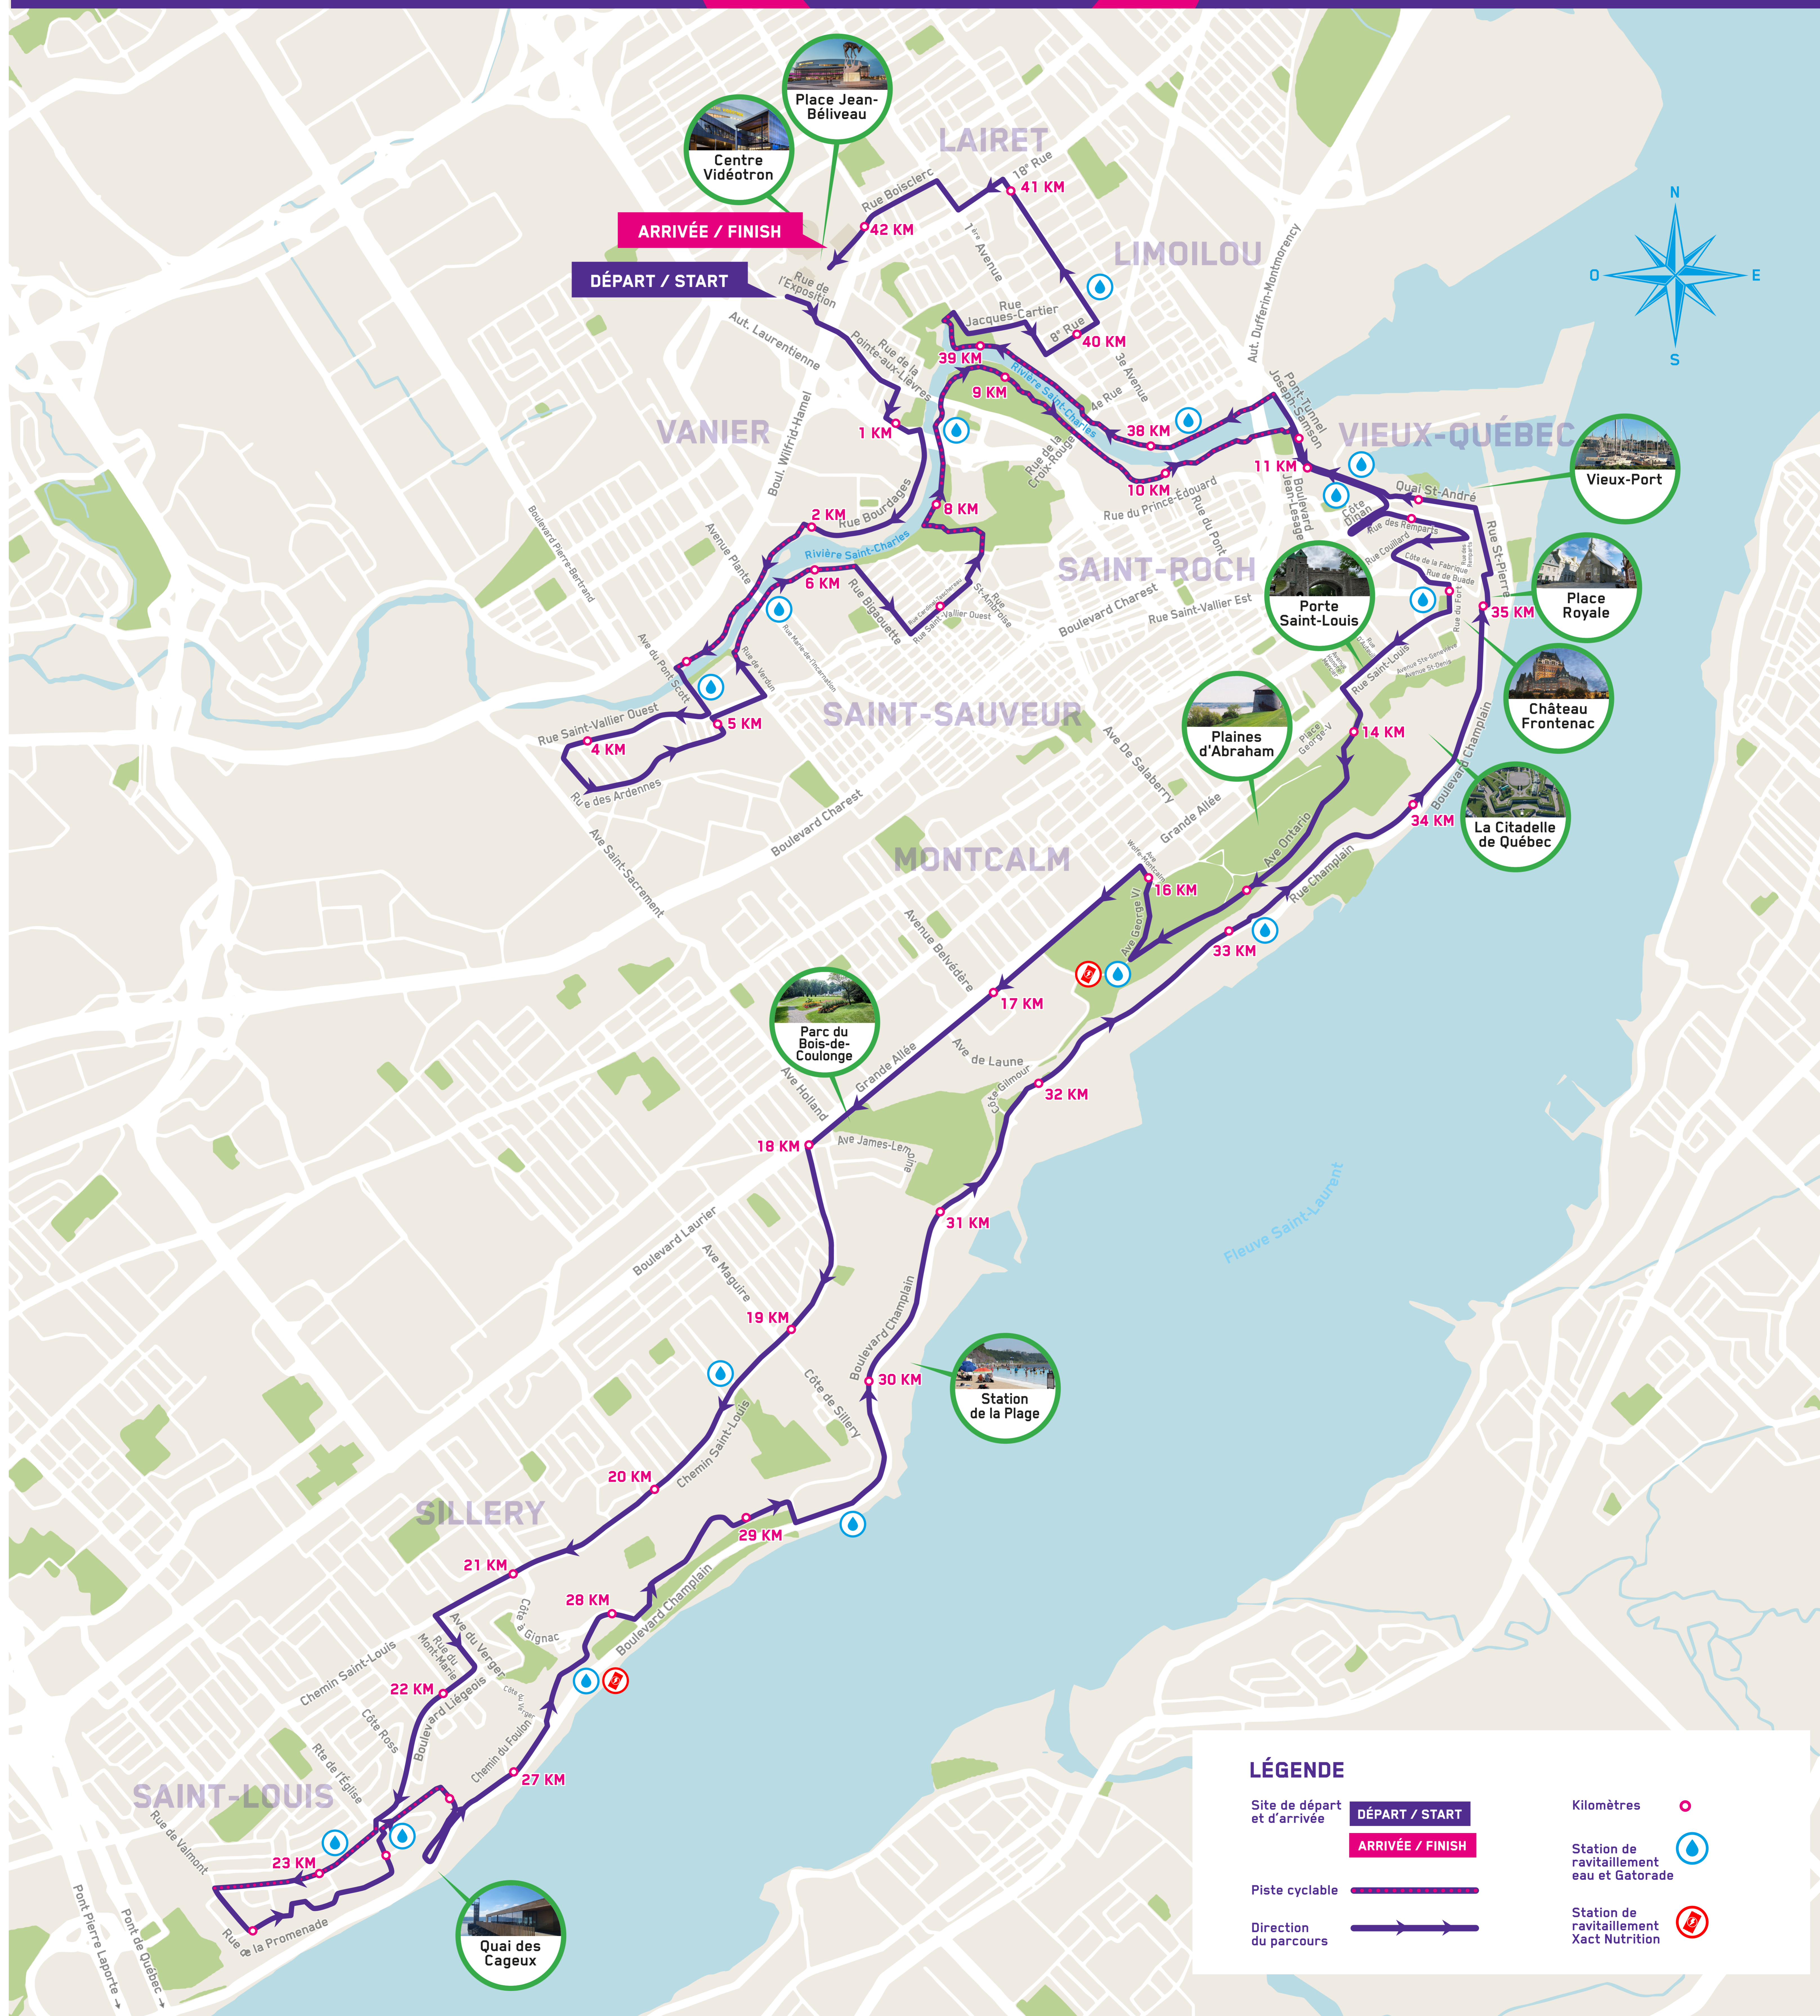

MARATHON BENEVA QUÉBEC

PRÉSENTÉ PAR MONTELLIER

42.2 KM beneva

ÉLÉVATION DU PARCOURS