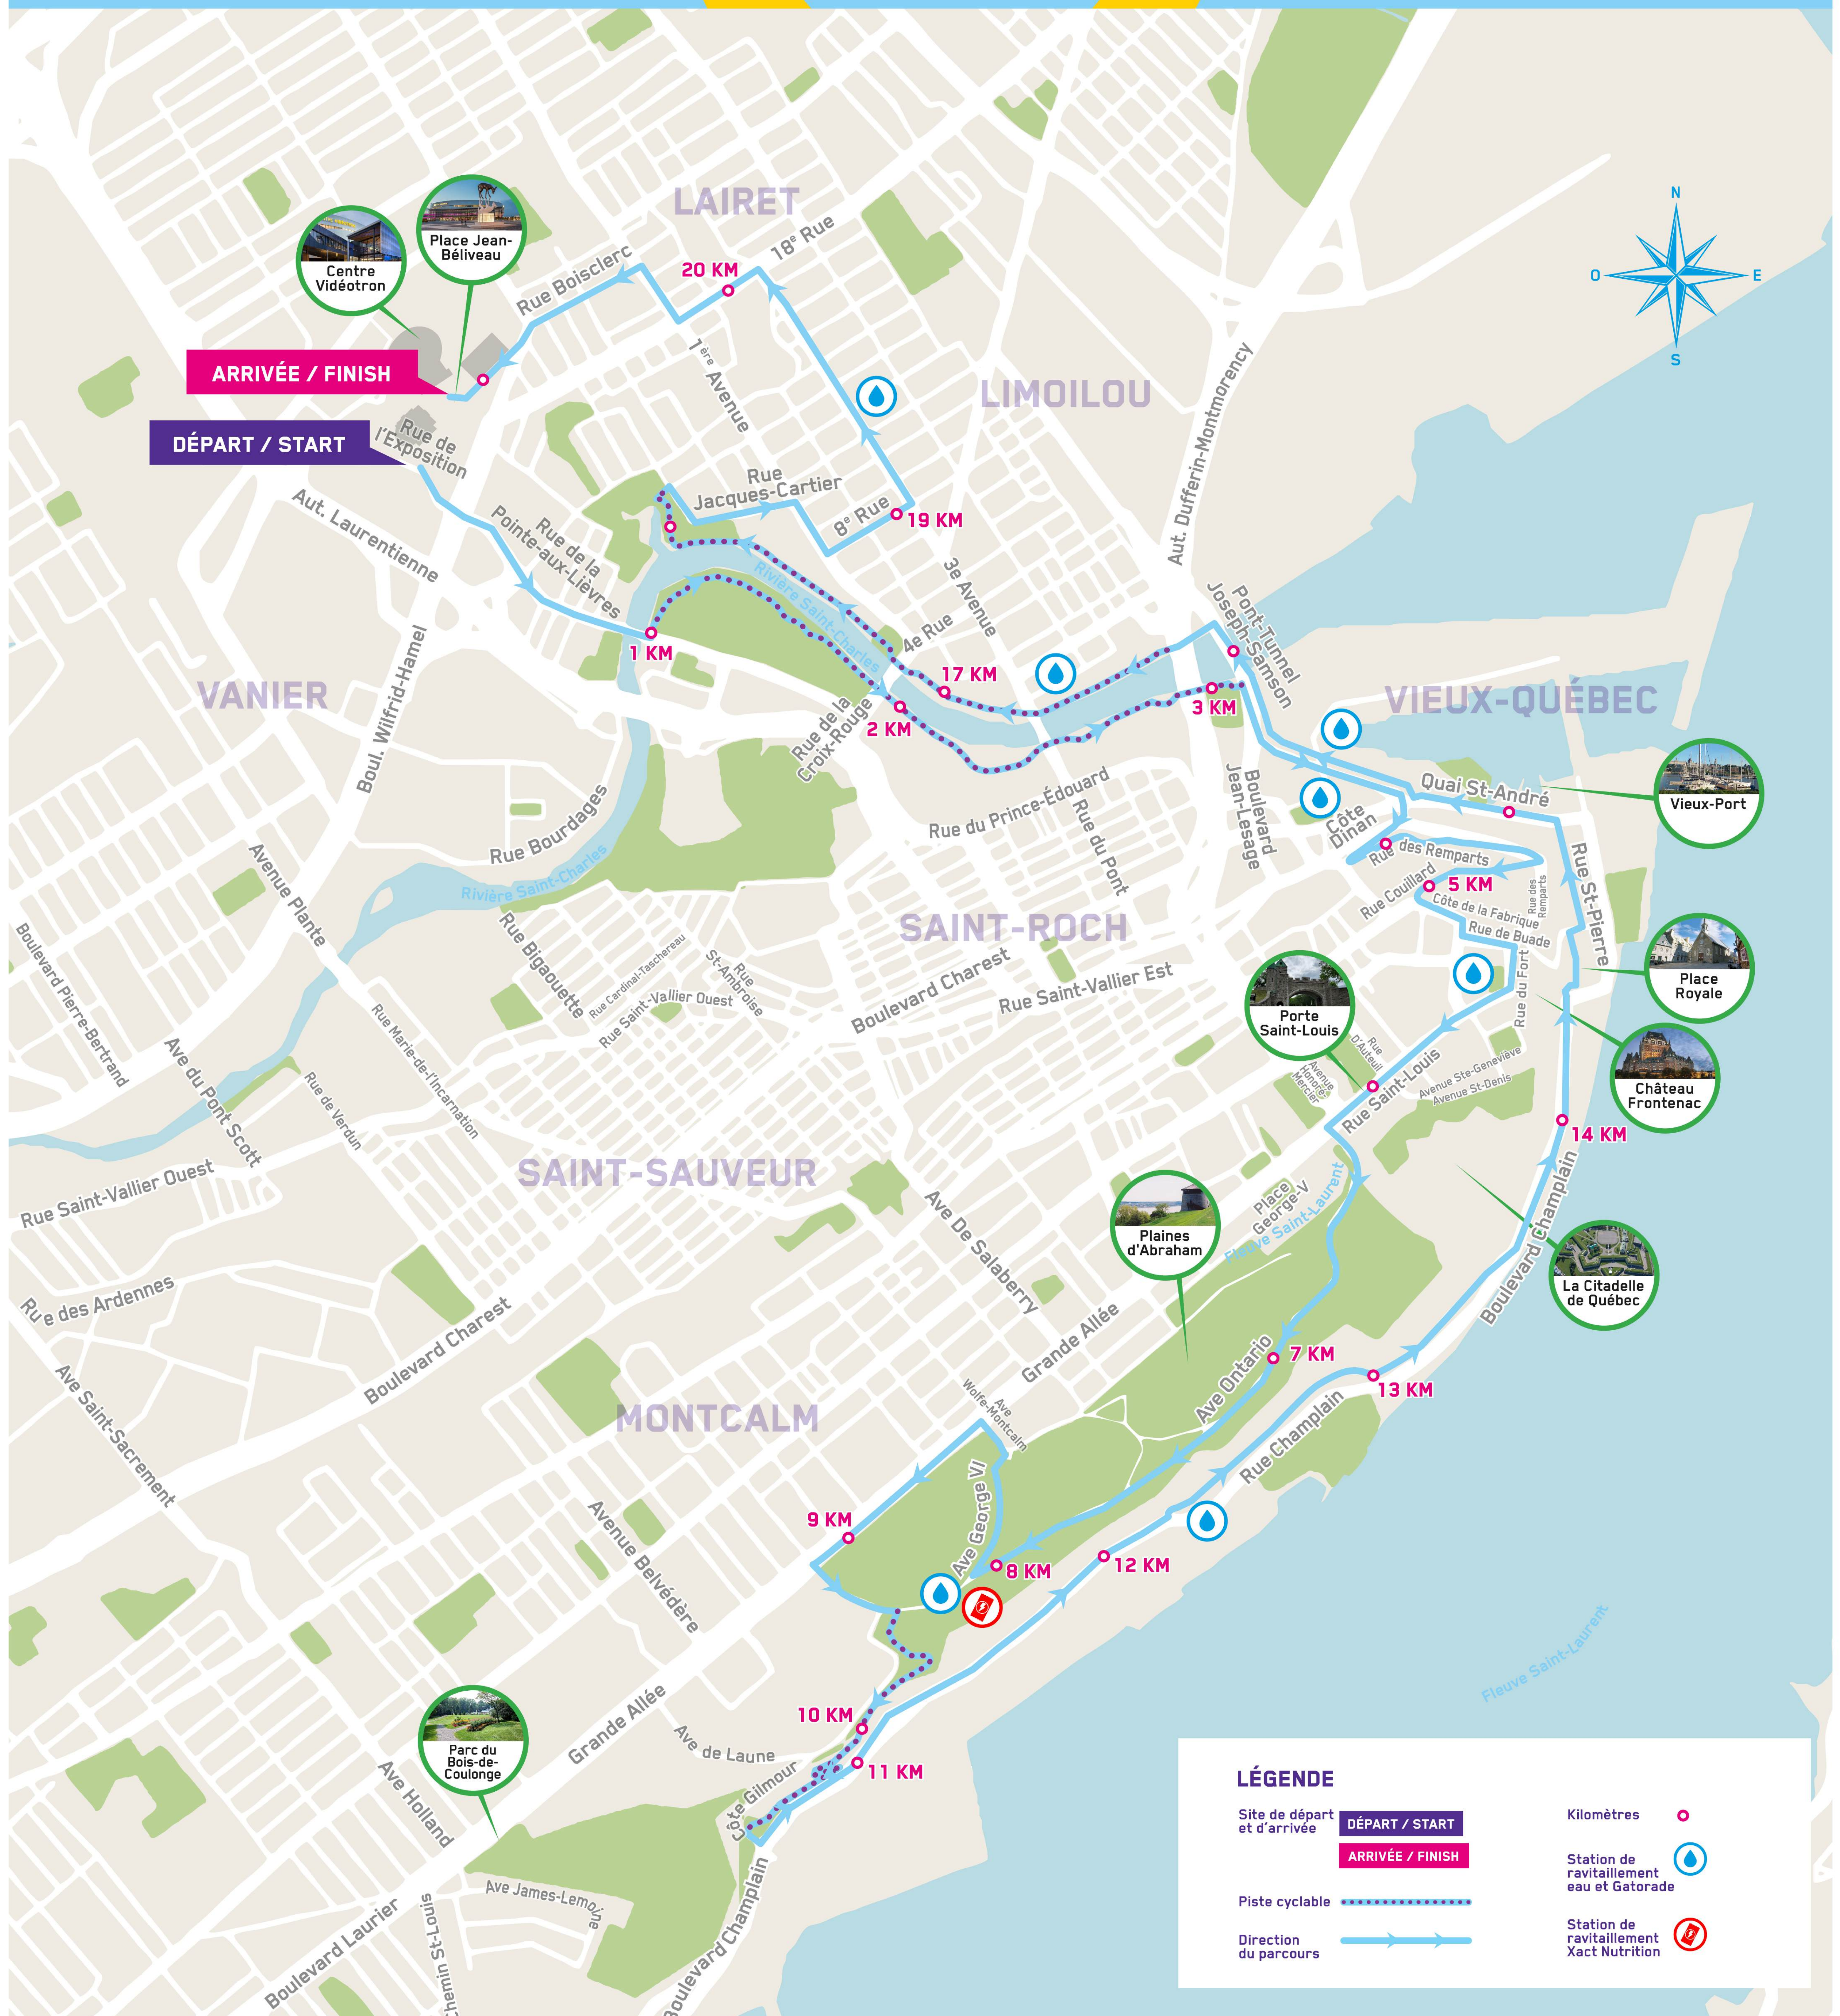

MARATHON BENEVA QUÉBEC

PRÉSENTÉ PAR MONTELLIER

21.1 KM

SHOP santé

PRÉSENTÉ PAR WKND

ÉLÉVATION DU PARCOURS